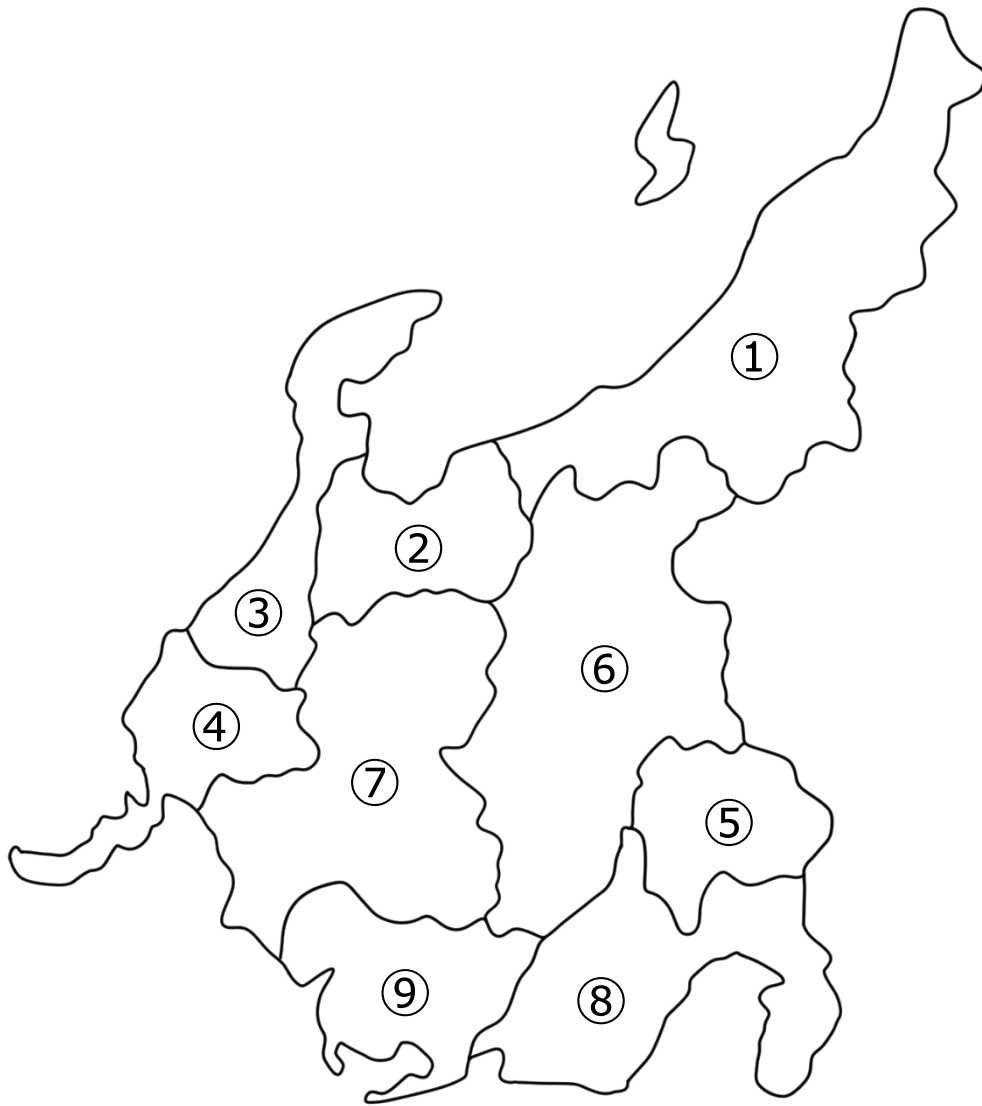

### 【中部地方の県庁所在地】

	都道府県名	県庁所在地
①	新潟県	
②	富山県	
③	石川県	
④	福井県	
⑤	山梨県	
⑥	長野県	
⑦	岐阜県	
⑧	静岡県	
⑨	愛知県	